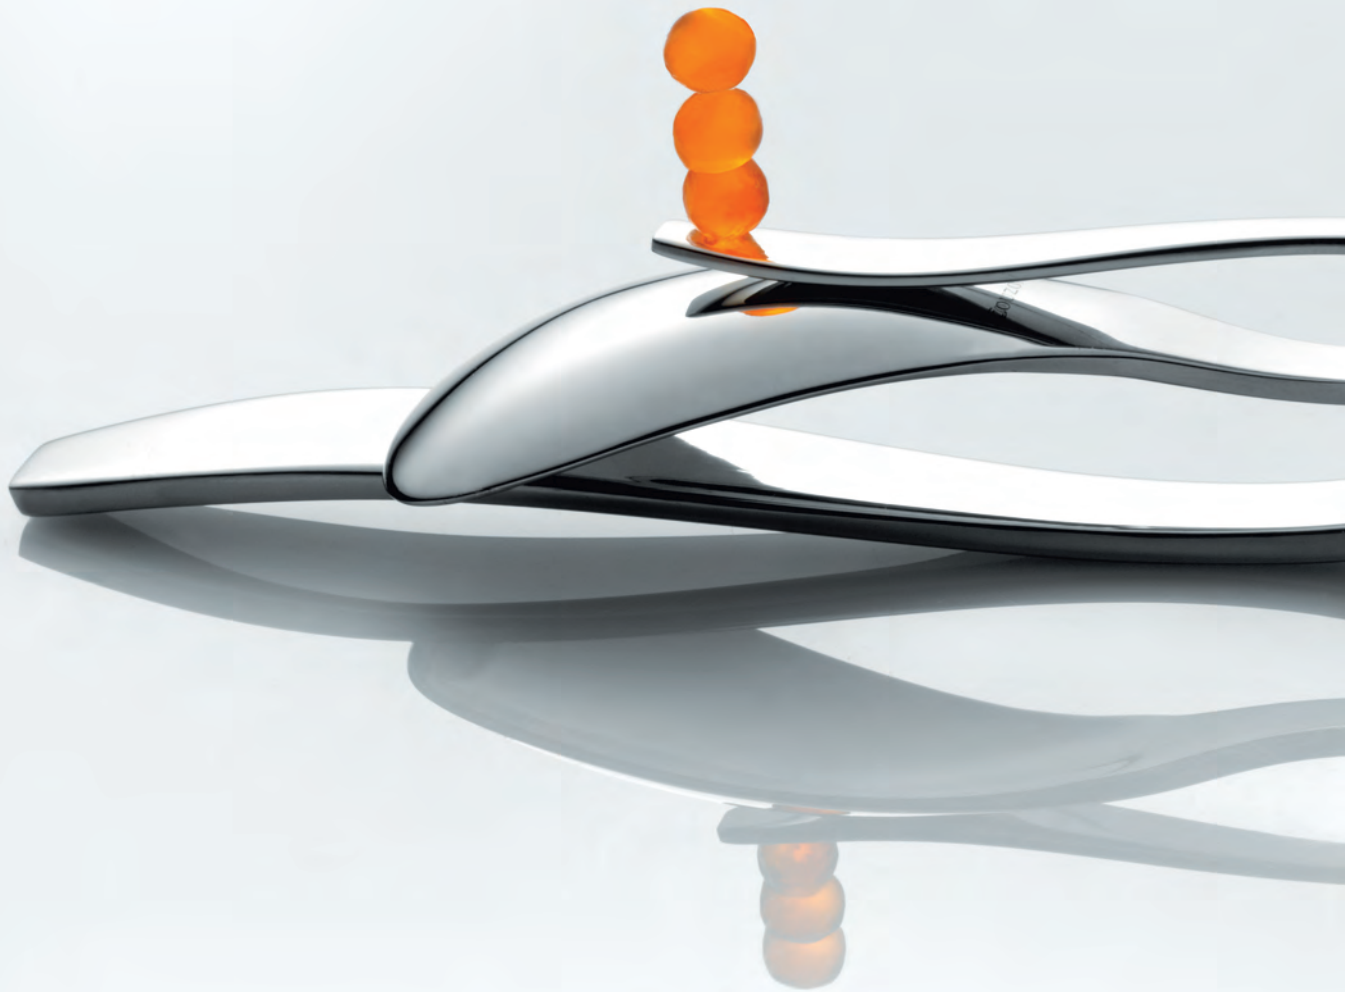

Une ligne contemporaine au design subtil et raffiné, des courbes conçues pour la main. Acier 18/10 et métal argenté.

A contemporary range with a subtle and refined design, curves that have been created for the hand. 18/10 stainless steel and silver plate.