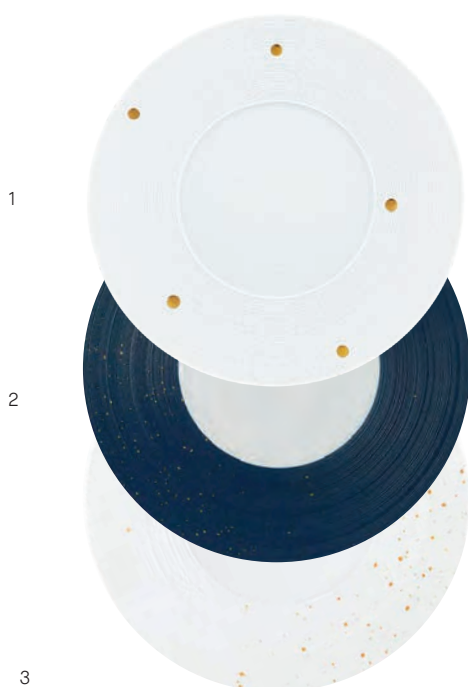

## FORME LUTÈCE · LUTÈCE SHAPE

**Contenant TGM Bubble** 19 cm  
7.4 in  
Bubble cup, very large  
LUT2029BBA113

Blanc et poudre d'or · White and gold powder

Lutèce

Existe en · Exists in :

- 1 Blanc satiné et or · Satin white and gold
- 2 Bleu et poudre d'or · Blue and gold powder
- 3 Satin et poudre d'or · Satin and gold powder