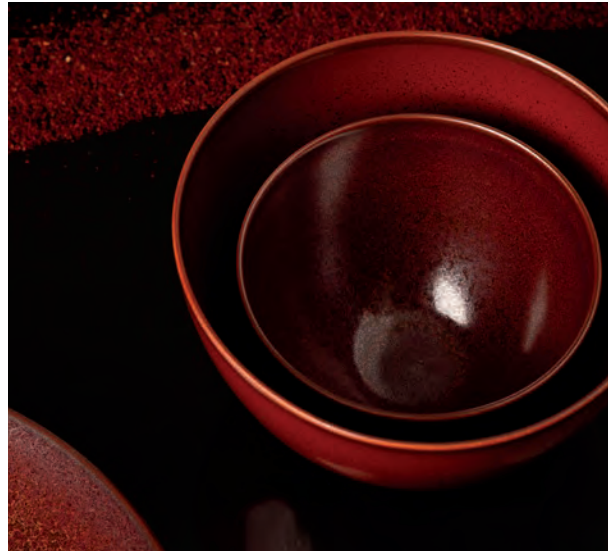

**Cuillère asiatique** 15,5 cm  
Asian spoon 6.1 in  
LAS6064GROUGROU000

Jaune de Chrome

**FORME BUBBLE · BUBBLE SHAPE**

**Centre de table Bubble** 50 cm  
Bubble table centerpiece 19.7 in  
BUB8110GROUGROU000