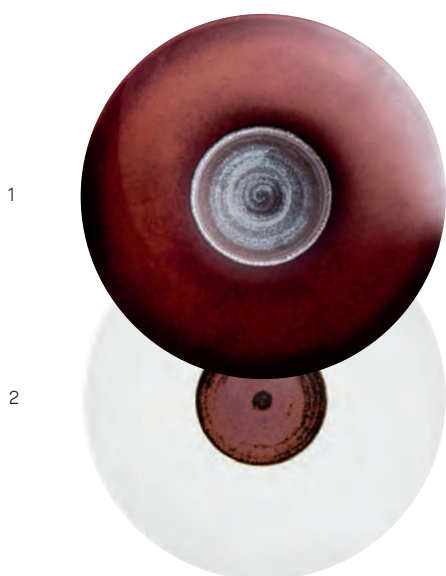

Tellure

Existe en · Exists in :

1	Tellure pourpre · Tellure purple	TEPO
2	Tellure blanc · Tellure white	TEB L

Le code produit est à compléter avec le code décor ci-dessus · The product code is to be completed with the decor code above

Conseils d'utilisation indiqués à la fin du catalogue · Advice on use is given at the end of the catalogue

Jaune de Chrome