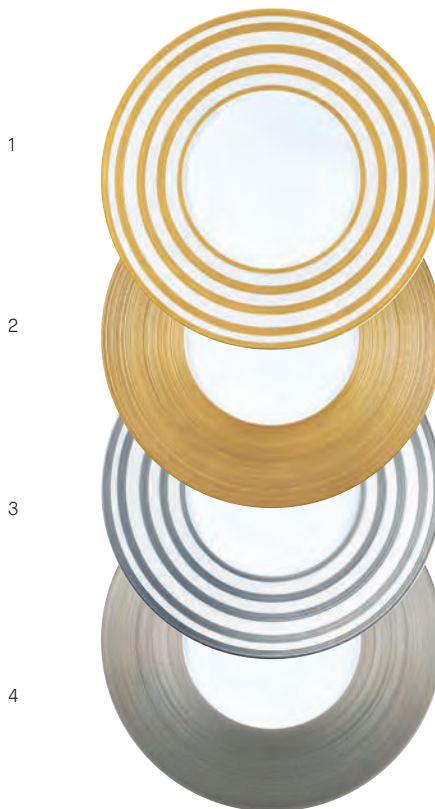

**Plateau rond à sushis** 20,5 cm  
 Round sushi tray 8 in  
 HEM6097 -----

**Cuillère asiatique** 15 cm  
 Asian spoon 6 in  
 HEM6064 -----

Disponible seulement en "Décor or"  
 et "Décor platine" - Available only in "Gold  
 pattern" and "Platinum pattern"

**Porte baguettes** 4 cm  
 Stick holder 1.6 in  
 HEM6107 -----

Disponible seulement en "Décor or"  
 et "Décor platine" - Available only in "Gold  
 pattern" and "Platinum pattern"

**Œuf PM** 10 x 7 cm  
 Egg, small 3.9 x 2.7 in  
 HEM6235-----

Disponible seulement en "Décor or"  
 et "Décor platine" - Available only in "Gold  
 pattern" and "Platinum pattern"

**Vase GM** 43 cm  
 Vase, large 16.9 in  
 HEM6196 -----

**Vase PM** 21 cm  
 Vase, small 8.2 in  
 HEM6207 -----